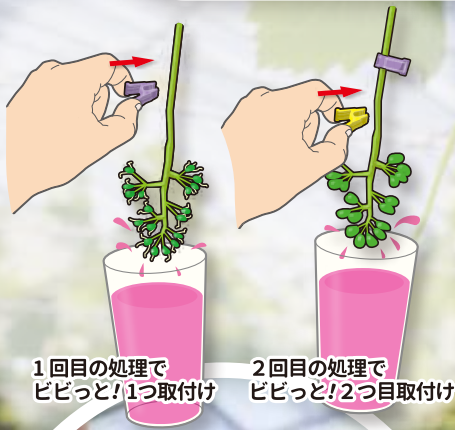

ブドウのジベレリン処理などの目印に

ジベマーカー くっきり鮮やか しっかりマーク! ビビッと!

特長

- 不透明で鮮やかなビビッドカラーを採用し、遠目からでもマーカースが易く見つけやすくなっています。
- 摘み部を長く設計し、突起を付けた事で製品の向きが分かり易くなり、ポケットや袋の中でも正しい向きで持つことができます。
- 柔らかくフィットする素材と特殊な保持部形状で、植物に優しくしっかりとマークすることができます。
- 保持部内側のズレ防止ガイドが抵抗となり、取付け後のズレを軽減します。
- 5色の品揃えで、品種や処理日等様々な用途に応じた使い分けができるので、ニーズに合った細かな識別が可能になります。