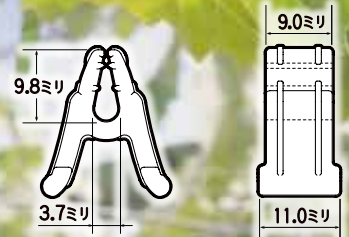

ブドウのジベレリン処理などの目印に

ジベマーカー くっきり鮮やか しっかりマーク! ビビッと!

特長

- 不透明で鮮やかなビビッドカラーを採用し、遠目からでもマーカースが易く見つけやすくなっています。
- 摘み部を長く設計し、突起を付けた事で製品の向きが分かり易くなり、ポケットや袋の中でも正しい向きで持つことができます。
- 柔らかくフィットする素材と特殊な保持部形状で、植物に優しくしっかりとマークすることができます。
- 保持部内側のズレ防止ガイドが抵抗となり、取付け後のズレを軽減します。
- 5色の品揃えで、品種や処理日等様々な用途に応じた使い分けができるので、ニーズに合った細かな識別が可能になります。